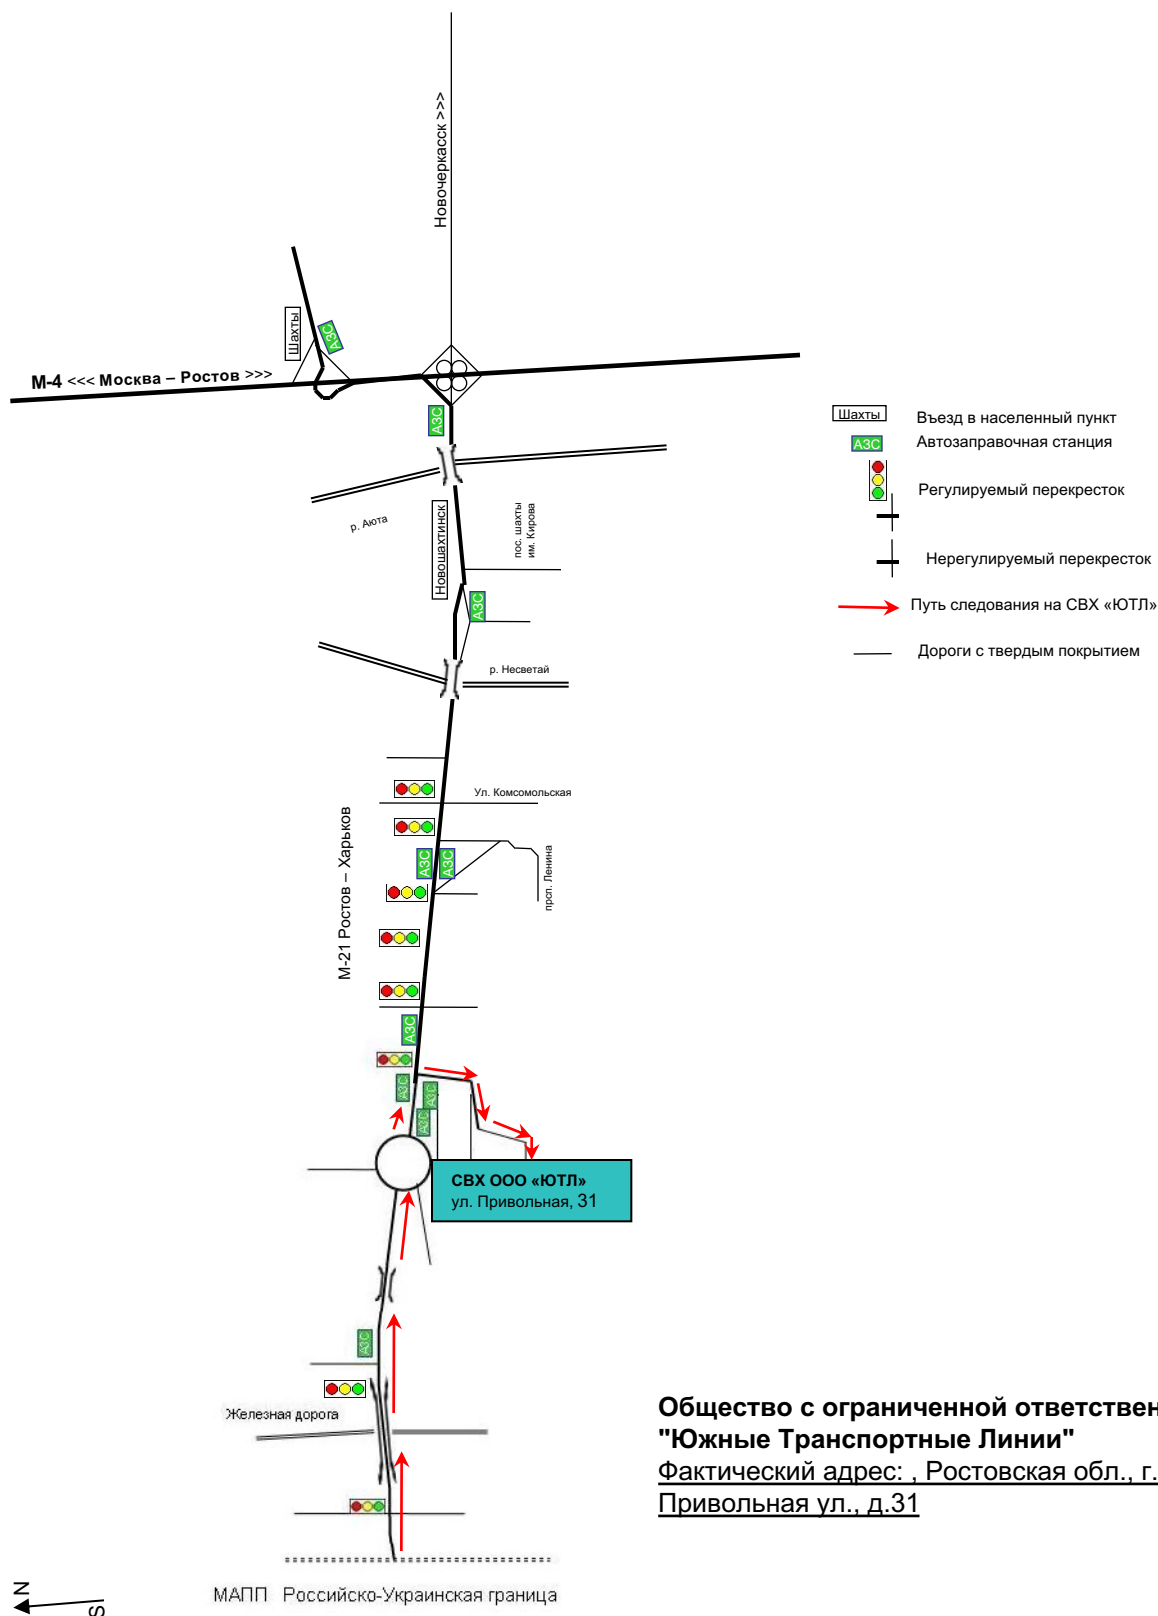

Схема проезда на СВХ ООО «ЮТЛ» с МАПП

Общество с ограниченной ответственностью
"Южные Транспортные Линии"
 Фактический адрес: , Ростовская обл., г. Новошахтинск,
 Привольная ул., д.31